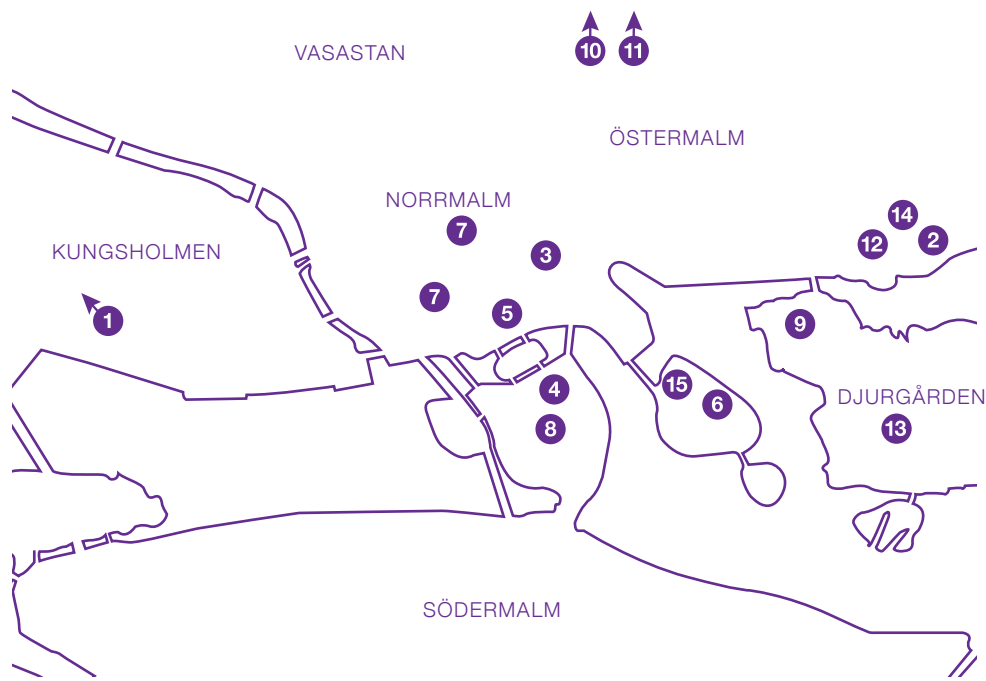

*Jeanette Rangner Jacobsson
Intendent pedagogik,
Nationalmuseum*

**Välkomna
till visningar
för personer med
demenssjukdom.**

Följande museer i Stockholm med omnejd arrangerar visningar för personer med demensdiagnos och medföljande. Föranmälan krävs, begränsat antal platser. För uppgifter om eventuella kostnader kontakta respektive museum.